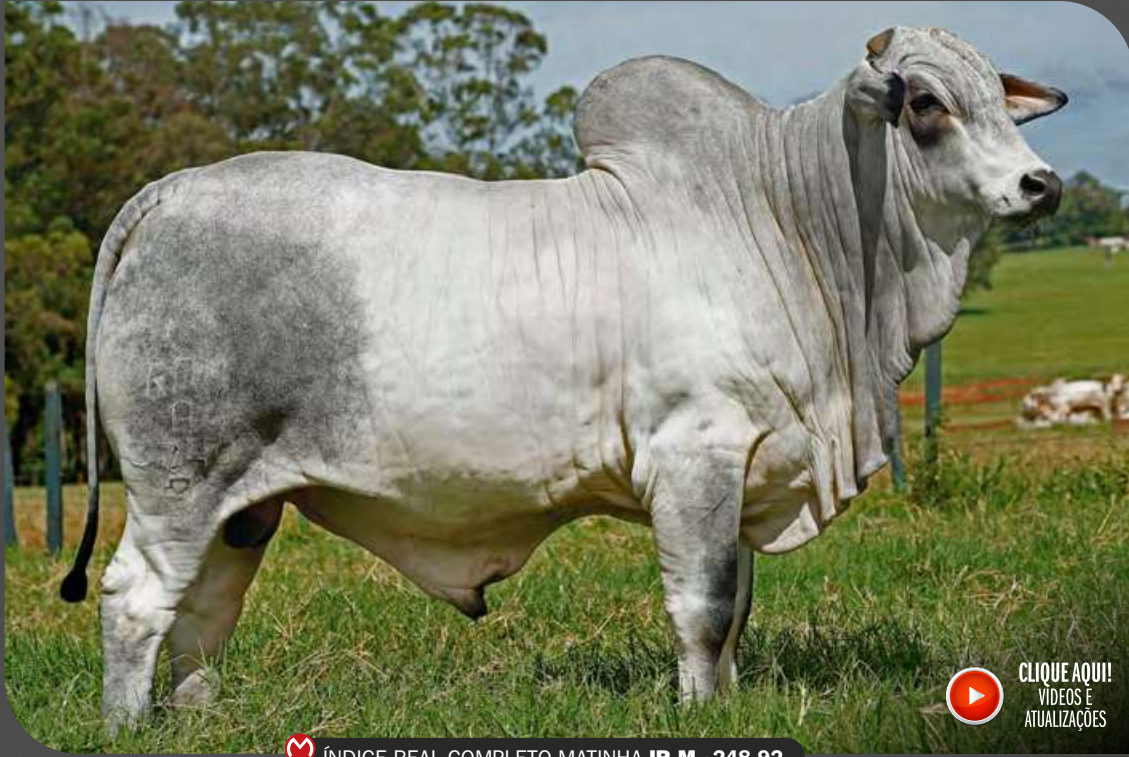

ESTEIO MAT.

Criador: Rancho da Matinha | Prop.: Rancho da Matinha
RGD: RDM A3340 | Nasc.: 28/10/2019

NELORE

NE 5130

CLIQUE AQUI!
VIDEOS E
ATUALIZAÇÕES

ÍNDICE REAL COMPLETO MATINHA **IR_Mc: 248,92**

REM TORIXOREU
NAGOIA FIV MAT.