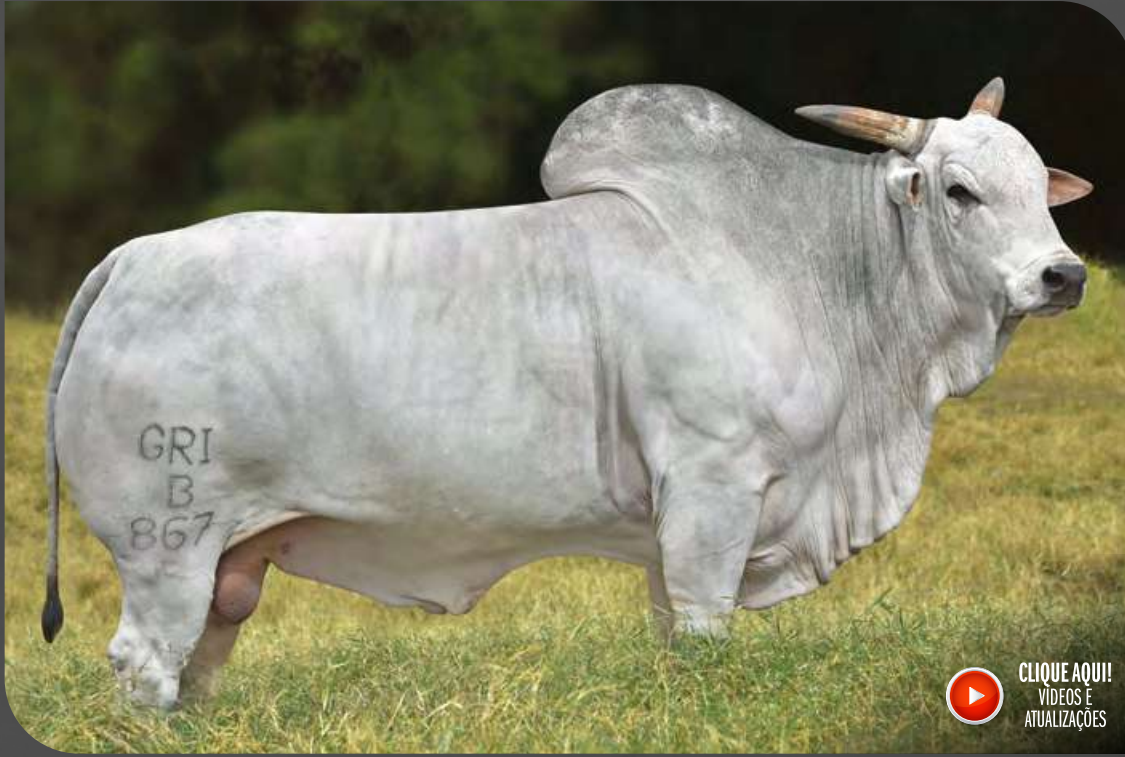

ÍNDICE DA S. NICE

Criador: Fazenda Santa Nice | Prop.: Fazenda Santa Nice
RGD: GRI B867 | Nasc.: 30/11/2010

NELORE
NE 5006

CLIQUE AQUI!
VIDEOS E
ATUALIZAÇÕES

LUDY DE GARÇA
ESMERALDA

ZEFEC ABDALA

QUARK COL

X

PRIMITIVA
DA S. NICE

BIG DO BJ

GANHOSO
LOURA DA PRIM.

QABUS DA CAL
GOTA DA ESP.

BNUVA DA COL

CLAVINA
DA S. NICE

1646 DA MN
FUMAÇA DA STA.NICE

Peso: 1.135 kg
adulto.