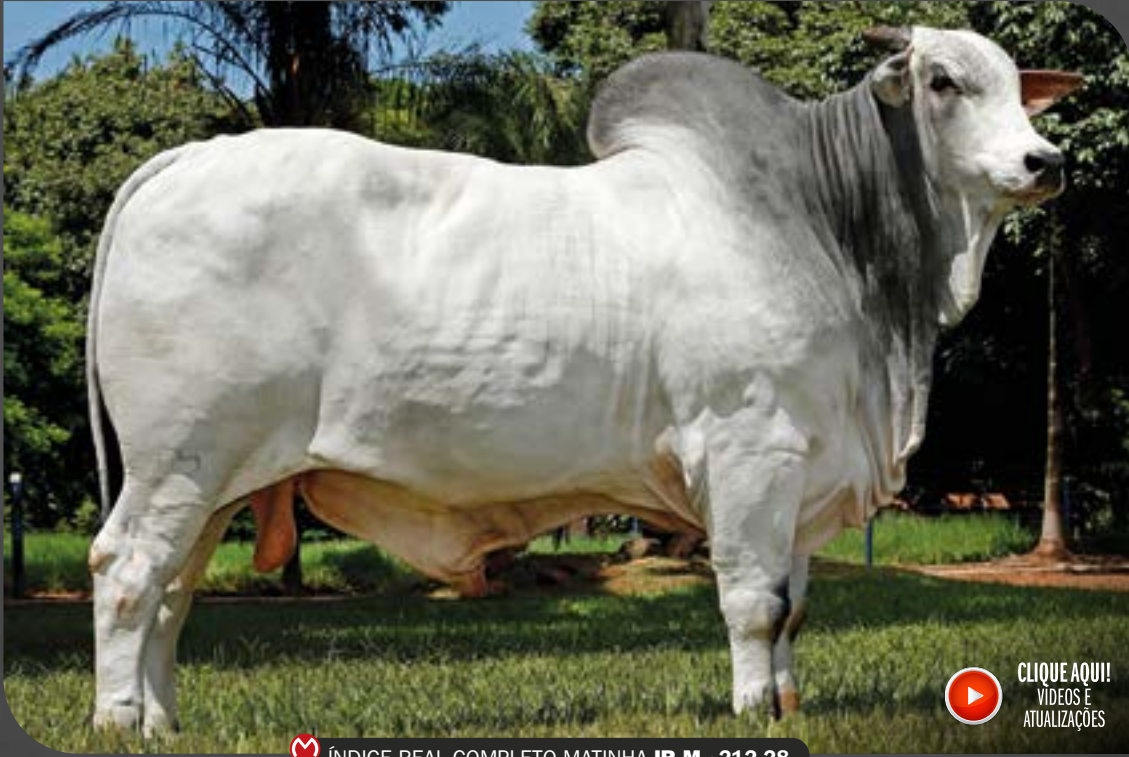

CAN CAN MAT.

Criador: Rancho da Matinha | Prop.: Rancho da Matinha
RGD: RDM A262 | Nasc.: 02/09/2017

NELORE

29NE5057

CLIQUE AQUI!
VÍDEOS E
ATUALIZAÇÕES

ÍNDICE REAL COMPLETO MATINHA **IR_Mc: 212,28**

REM QUISCO
REM PIROGA TE

REM TORIXOREU

BACKUP

GABINETE
AMAGDALA

NOTURNO
FIMA

REM RONDA

REM ARMADOR X VERGUETA MAT.

JAIPA DA MAT

HELÍACO DA JAVA
DEDICADA DA MAT

Peso: **1198 kg**
aos 68 meses.

CC	AA	PT	CG	LG	AP	CE
186	156	260	60	69	165	43

SUMÁRIO ANCP AGOSTO 2023 **G**

	MP120g	DP210g	DP365g	DP450g	DPE365g	DPE450g	DPNg	DIPPg	DPACg	DSTAYg	D3Pg	DAOLg	DACABg	MGTEg
DEP	0,11	15,27	26,09	26,53	1,08	1,69	1,80	-1,03	7,80	89,60	80,36	3,14	-0,04	24,27
AC	72	84	87	88	88	90	89	71	73	79	83	88	86	83
TOP%	70	2	3	3	8	3	95	12	20	4	33	3	66	3

AVALIAÇÃO AOS 120 DIAS: Filhos: 283 | Rebanhos: 27 **AVALIAÇÃO AOS 450 DIAS:** Filhos: 241 | Rebanhos: 29

SUMÁRIO ABCZ/EMBRAPA - PMGZ 2023-3 **G**

	PNg	PD-Edg	PA-Edg	PS-Edg	PM-Emg	TMDg	IPPg	STAYg	PE-365g	PE-450g	ESOBg	PSOBg	MSOBg	AOLg	ACABg	MARg	iABCZg
DEP	0,83	12,49	18,27	20,93	-0,05	6,54	-2,53	36,42	0,82	1,63	3,60	3,61	4,75	4,33	1,08	0,39	18,45
AC	83	86	83	85	48	0	42	30	63	68	63	63	63	73	64	49	-
DECA	10	1	1	1	6	1	5	1	1	1	1	1	1	1	2	4	1

TOTAIS: Filhos: 1713 | Reb.: 132 **P210:** Filhos: 766 | Reb.: 55 **P450:** Filhos: 60 | Reb.: 16

SUMÁRIO ABCZ/EMBRAPA - GENEPLUS JULHO 2023 **G**

	PNg	P120g	TM120g	Pdg	TMDg	PSg	GPDg	CFDg	CFSg	STAYg	PESg	IPPg	RDg	AOLg	EGSg	MARg	IQGg
DEP	0,83	-0,05	4,25	12,49	6,54	20,93	8,44	5,10	5,01	36,42	1,64	-2,53	-1,06	4,33	1,08	0,39	29,91
AC	83	48	-	86	-	85	85	50	52	30	68	42	53	73	64	49	-
TOP%	99	58	7	0,5	5	1	5	1	4	8	1	51	87	0,1	15	31	1

PD: Filhos: 766 | Rebanhos: 53 **TOTAIS:** Filhos: 1713 | Rebanhos: 127