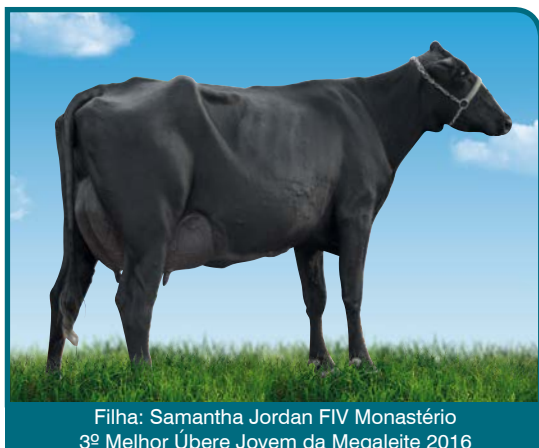

Criador: Denilson Lima de Souza
 Prop.: Denilson Lima de Souza
 RGD: 823 | Nasc.: 28/02/2009

Touro

Tipo funcional!

Braedale Goldwyn
 PTAL -380 Lbs

Shoremar James
 PTAL -966 Lbs

Braedale Baler Twine-ET
 LACT. 14.018 Kg

Caldas Valiant Victor VII

Teteia OG
 LACT. 8.180 Kg

Produção Vitalícia 43.470 Kg/leite
 2.142 dias

FB Garapeira

CORNERSTONE 05/2016	
PELAGEM	FACILIDADE DE PARTO
4	1
TEMPERAMENTO	RWD - Real World Data Fertilidade
3	N/D

Todas as informações foram coletadas pela equipe técnica ABS Pecplan

Filha: Samantha Jordan FIV Monastério
 3º Melhor Úbere Jovem da Megaleite 2016

	05/2016	Nº de filhas: 29				Nº de rebanhos: 7		
		35	40	45	50	55	60	65
ESTATURA	53,63							
FORÇA	52,33							
ANGULOSIDADE	54,33							
ÂNGULO PÉLVICO	56,33							
LARGURA DE GARUPA	54,79							
APRUMOS POS. LATERAL	58,66							
APRUMOS POS. POSTERIOR	52,33							
ÂNGULO DE PÉS	54,66							
INSERÇÃO ÚBERE ANTERIOR	51,50							
ALTURA ÚBERE POSTERIOR	48,00							
LARGURA ÚBERE POSTERIOR	52,33							
SUPORTE CENTRAL	50,50							
PROF. ÚBERE	58,00							
COLOCAÇÃO DE TETOS	51,33							
TAMANHO DE TETOS	51,00							