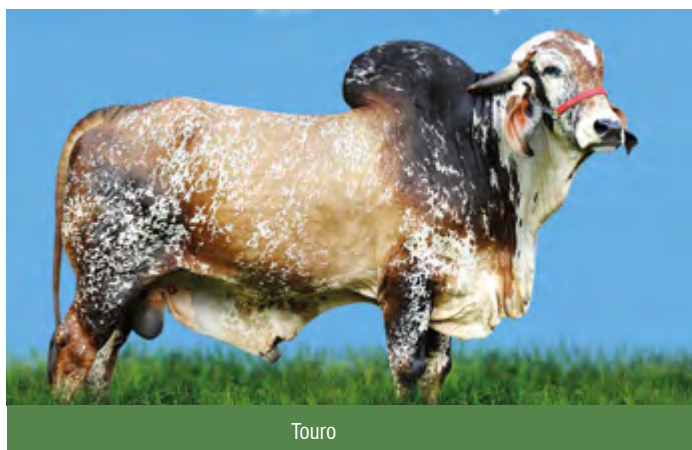

Touro

PRODUÇÃO PMGZ/ABCZ				
	Nº de filhas 11		Nº de rebanhos 8	
	kg	Conf.	%	Conf.
PTA Leite	1142,10	57%		
PTA G	0,02	45%	-0,03	54%
PTA Persistência	361,38			
PTA Pico	1,55			
PRODUÇÃO EMBRAPA/ABCGIL				
	Idade ao primeiro parto 183		Nº de filhas 34	
	kg	Conf.	%	Conf.
PTA Leite	468,4	84%		
PTA G	9,1	82%	0,078	69%
PTA P	10,4	59%	0,057	66%
PTA Sólidos	11,6	85%	0,448	65%