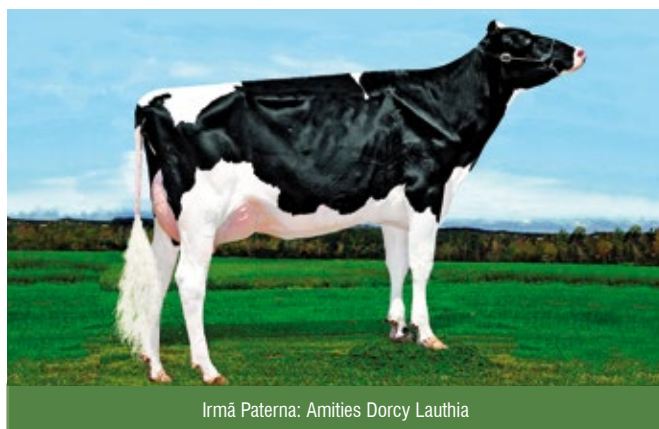

Irmã Paterna: Amities Dorcy Lauthia

Coyne-Farms Dorcy-ET
PTAL 1.316 Lbs

Sandy-Valley Bolton-ET
PTAL 1.279 Lbs

Coyne-Farms Brest Daffers-ET
LACT. 15.549 Lbs

ICH Destreza Bem Feitor TE
LACT 7.854 kg
Valor Genético: 342 kg/leite

Benfeitor Raposo da Cal
PTAL 30,3 kg (EMBRAPA/ABCGIL)
PTAL 357,6 kg (PMGZ/ABCZ)

JRCH Lua Outside-TE

Beta-Caseína: A1A2