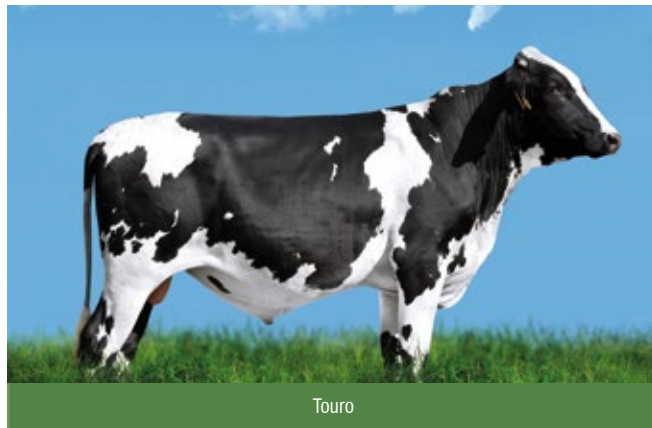

OBERON AC da Fiel

GIROLANDO 3/4

Pedigree: Dorcy x Megaton x Teatro x Indiano 3R

Peso em coleta: 580 kg

GO0071

Criador: Antônio Abílio Marques Cordeiro
Prop.: Antônio Abílio Marques Cordeiro
RGD: 5030 AU | **Nasc.:** 05/03/2016

Mãe: Arma FIV
Megaton Mutum

Coyne-Farms Dorcy-ET
PTAL 1.316 Lbs

Sandy-Valley Bolton-ET
PTAL 1.279 Lbs

Coyne-Farms Brest Daffers-ET
LACT. 15.549 Lbs

Shadycrest-H Megaton-ET
PTAL 235 Lbs

Arma FIV Megaton Mutum
LACT 20.003 kg
Produção Vitalícia: 43.105 kg/leite 1.336
Valor Genético: 1.331 kg/leite

Palma F. Mutum
LACT. 9.111 kg

Filho da Arma: Grande Campeã Nacional

Touro

Beta-Caseína: A2A2

PRIME Cancun Oasis da Divisa

GIROLANDO 3/4

Pedigree: Cancun x Teatro

Peso em coleta: 610 kg